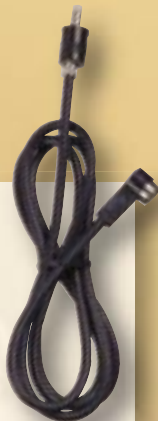

Stablänge 9 cm
Rod Length

Kabellänge 500 cm
Cable Length

Einbaubohrung 13,5 mm Ø
Mounting Hole

VA-100

Art.-Nr.: 641100

Spannungsadapter
Voltage-Adaptor

Designed für elektronische Antennen mit
Stromzufuhr über Mittelleiter (z.B Original VW-
Antenne)

Leistung 20W
Power

Kabellänge 250 cm
Cable Length

MTA-440

Art.-Nr.: 641015

Dachantenne

Neigungswinkel Variabel
Inclination

Stablänge 54cm
Rod length

Kabellänge 210cm
Cable length

Einbaubohrung 5cm
Mounting hole

KA-20

Art.-Nr.: 641020

Antennenadapter für Volkswagen-Gruppe (VW, SEAT, SKODA).

Antenna-Adaptor for Volkswagen-Group (VW, SEAT, SKODA).

- Länge: 1m, Length: 1m

A-210

Art.-Nr.: 650007

Auto-Antennenverstärker.

Car Antenna Amplifier.

2-stufig mit hoher Empfindlichkeit.

Bi-amplified with high sensitivity.

VA-80

Art.-Nr.: 650042

Heckscheiben-Antenne mit elektronischem Verstärker.
Rear Window Antenna with electronic amplifier.