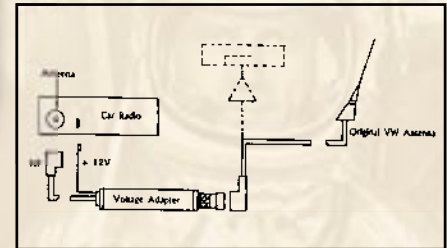

VA-100

Art.-Nr.: 641100

Spannungsadapter
Voltage-Adaptor

Designed für elektronische Antennen mit
Stromzufuhr über Mittelleiter (z.B Original VW-
Antenne)

Designed for electronic antennas with power-
supply routed through the inner conductor. (e.a.
Original VW)

VA-60

Art.-Nr.: 650032

Elektronische Scheiben-Antenne (2-fach Verstärkt)
Bi-amplified Electronic windscreen antenna

Verstärkung 8dB
Gain

Länge 34 cm
Length

Kabellänge 230 cm
Cable Length

MTA-350

Art.-Nr.: 650003

900/1800 MHz Innen-Fenster-
Antenne für D/E-Netzbetrieb

900/1800 MHz GSM-Inside Window
Antenna (D/E-Netz)

Verstärkung 0dB
Gain

Leistung 20W
Power

Kabellänge 250 cm
Cable Length