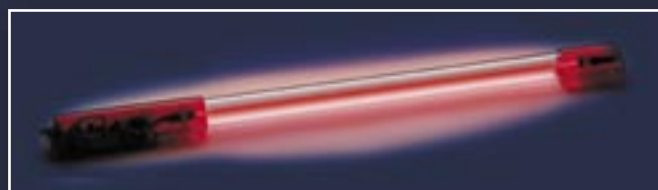

Neon Ring 12", rot

Art.-Nr.: 671601

- ▶ Leuchtdurchmesser: 30cm (12")

LMK-130

Neon Leuchtstab 12", Farbe blau

Sound Control Art.-Nr.: 671608

- ▶ Neon Leuchtstab mit Zigarettenanzünderadapter Sound Control, schaltbar auf Dauerlicht oder Lautstärke aktiviert, mit Empfindlichkeitsregler für die Lautstärke
- ▶ Leuchtmittellänge: 29,5cm (12")
- ▶ Gesamtlänge: 50cm