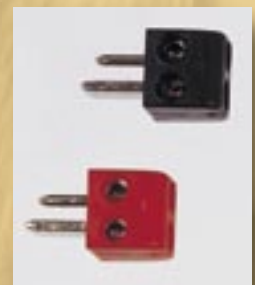

(vergoldet)

Mini-Würfelstecker mit seitlichen Schraubanschlüssen.

Farbe: rot und schwarz

Art.-Nr. 220010 / 220011

Art.-Nr. 220012 / 220013

(vergoldet)

Blisterverpackung: 2 Stück rot, 2 Stück sw.

Art.-Nr. 672000, Art.-Nr. 697024 (vergoldet)

Auto-Lautsprecherstecker HP-129/W

Lautsprecher-Winkelstecker Lötanschluß, Kontaktträger in allen 45°-Positionen fixierbar.

Art.-Nr. 220006

Blisterverpackung:

2 Stück **Art.-Nr. 297016**

Autoantennen-Stecker AAS-1