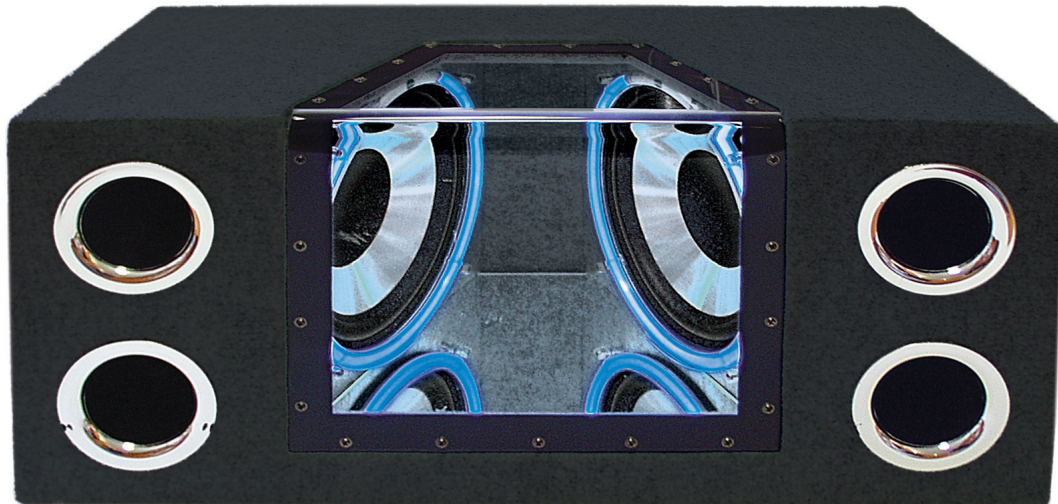

DF-4000 DUAL 12" SUBWOOFER-BOX

Links

**Anschlußterminals der Box
mit Signal vom Verstärker**

Anschluß
für Elektronik

Rechts

- Attraktives Gehäuse mit Plexiglasfenster und Filzbezug
- vergoldete Anschlußterminals
- separate Elektronik für Neonlampen mit Dauerlicht und Lautstärkeregelung

<u>Daten</u>	<u>DF-4000</u>
Belastbarkeit	600W max.
Impedanz	2 x 4 Ohm
Bass	2 x 12" (300mm)
Frequenzgang	50 - 500Hz
Maße (cm)	38,5x79,5x40,5