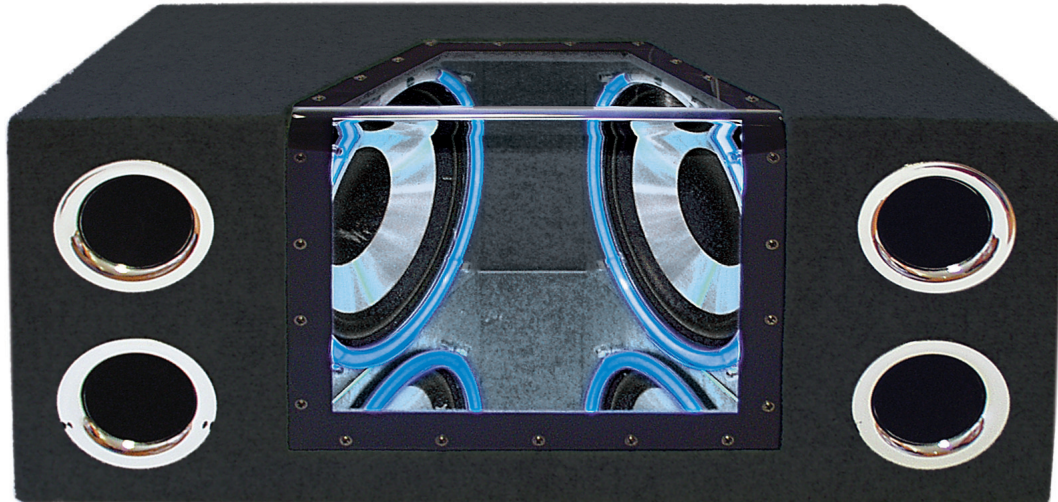

DF-4000 DUAL 12" SUBWOOFER-BOX

Links

**Anschlußterminals der Box
mit Signal vom Verstärker**

Anschluß
für Elektronik

Rechts

- Attraktives Gehäuse mit Plexiglasfenster und Filzbezug
- vergoldete Anschlußterminals
- separate Elektronik für Neonlampen mit Dauerlicht und Lautstärkeregelung

<u>Daten</u>	<u>DF-4000</u>
Belastbarkeit	600W max.
Impedanz	2 x 4 Ohm
Bass	2 x 12" (300mm)
Frequenzgang	50 - 500Hz
Maße (cm)	38,5x79,5x40,5