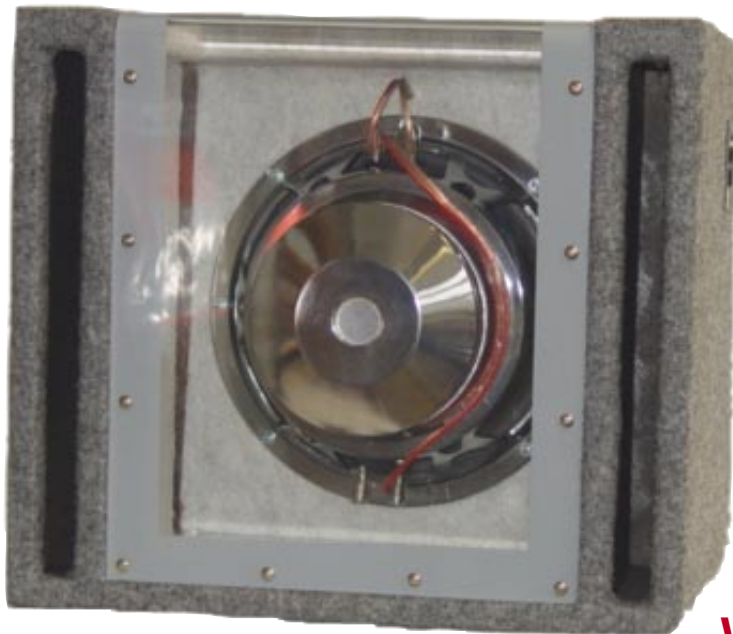

ST-10BP

10" (250mm) Bandpass-Subwoofer, 800W

**800
WATT**

Features:

- 10" Basslautsprecher
- Beschichteter Bass
- Bandpass Gehäuse
- LED Beleuchtung
- Schwarzer Filzbezug

- 10" Woofer
- Coated Subwoofer
- Bandpass Enclosure
- LED Lights
- Black Carpet

Technische Daten / Specification:

Leistung, max / Power Load max...:
Frequenzbereich / Frequency Range:
Impedanz / Impedance
Maße / Dimensions (B x H x T):
Art.-Nr.:
EAN-Nr.:

ST-10BP
800 Watt
25 - 800 Hz
4 Ohm
42x36x40x30cm
6380044
4014524 638041

STEALTH Amplifier